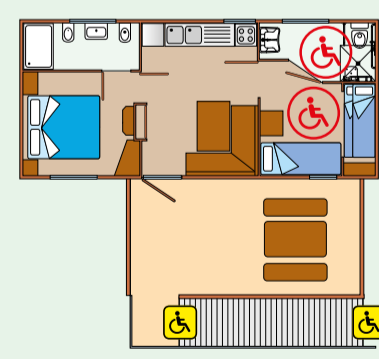

PLATINUM CHALET H

1. **5**
2. **U1 U2 U3 U4**
3. Prenotabili da sabato
   Reservierungen ab Samstag
   Bookings accepted from Saturday
4. Maxi terrazzo M² 18
   - TV al plasma
   - Forno a microonde
   - Arredamento di lusso
   - Tendalini elettrici
   - Große Terrasse M² 18
   - Plasmafernseher
   - Mikrowelle
   - Luxueeinrichtung
   - Elektrische Markise
   - Maxi terrace M² 18
   - Plasma TV
   - Microwave oven
   - Luxury furnishings
   - Electric awnings
5. Platinum Chalet attrezzate per disabili.
   Platinum Chalet mit Einrichtungen für Behinderte.
   Platinum equipped for disabled guest.