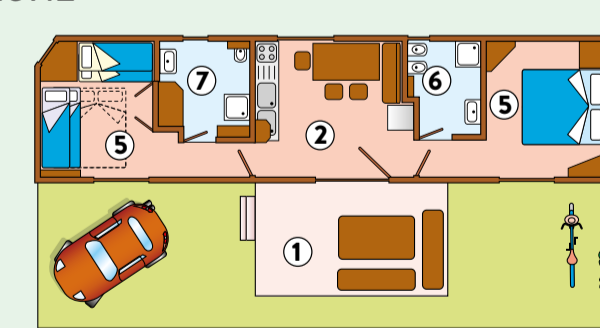

CHALET MOBIL DELUXE

1. **6**
2. **A C D E Z**
3. Prenotabili da venerdì o domenica
   Reservierungen ab Freitag oder Sonntag
   Bookings accepted from Friday or Sunday