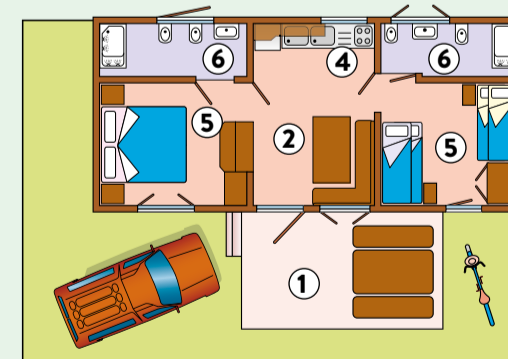

GOLDEN CHALET

1. **6**
2. **M V W Y Z**
3. Prenotabili da sabato o domenica
   Reservierungen ab Samstag oder Sonntag
   Bookings accepted from Saturday or Sunday