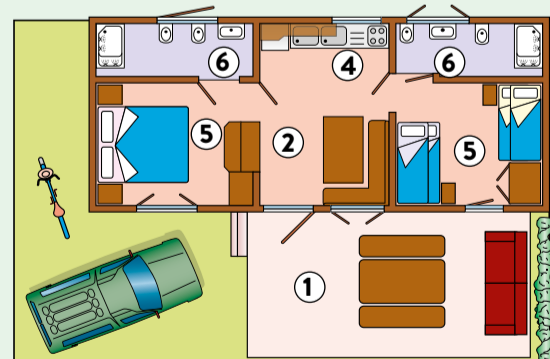

I SERVIZI DEL CAMPEGGIO
CAMPINGPLATZ SERVICES
CAMPSITE SERVICES

ELEMENTI CHE ACCOMUNANO TUTTI GLI CHALET:
ELEMENTE, DIE ALLE CHALETTS VERBINDEN:
ELEMENTS TO BE FOUND IN ALL THE CHALETTS:

Finestre a doppio vetro con oscuranti, zanzariere - Doppelfenster mit Mueckengitter und Fensterläden - Double glazed windows with shutters, mosquito nets

Frigido 280 lt. - Kühlschrank 280 lt. - Fridge 280 lt.

Cassetta di sicurezza - Schließfach - Safe

Bicicletta - Fahrrad - Bicycle

Barbecue - Grill - Barbecue

1 sdraio + 1 lettino ed ombrellone in spiaggia - 1 Liegestuhl + 1 Liegebett und Sonnenschirm am Strand - 1 beach chair + 1 beach lounge and sun umbrella

Pedana a richiesta - Auffahrhilfe auf Wunsch - Wheelchair-ramp on request

Lenzuola non fornite - Bettwäsche ist mitzubringen - Sheets are not provided

LEGENDA UNITÀ ABITATIVE
ZEICHENERKLÄRUNG WOHNHEITEN
HOUSING UNIT LEGEND